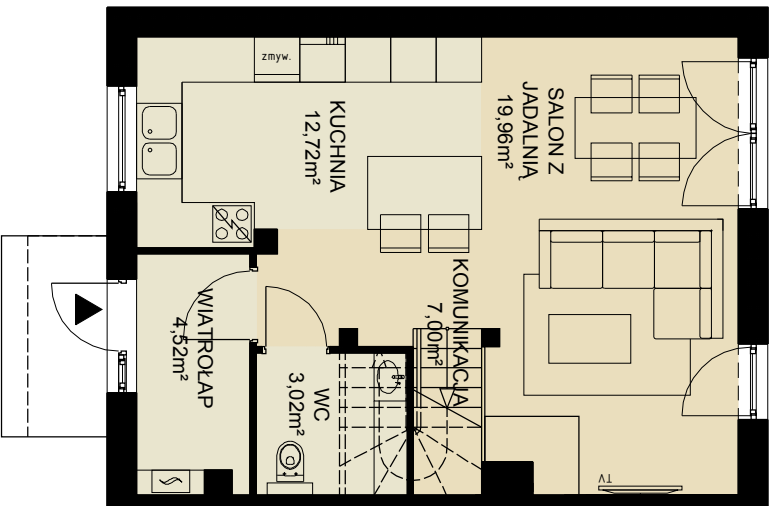

# Blizniaki w Różynach

# ecoinvest

BUDYNEK: 5A

pow. użytkowa : 88,63 m<sup>2</sup>  
pow. działki: ~ 471,0 m<sup>2</sup>

PARTER  
pow. użytkowa: 47,22 m<sup>2</sup>

PIĘTRO  
pow. użytkowa: 41,41 m<sup>2</sup>