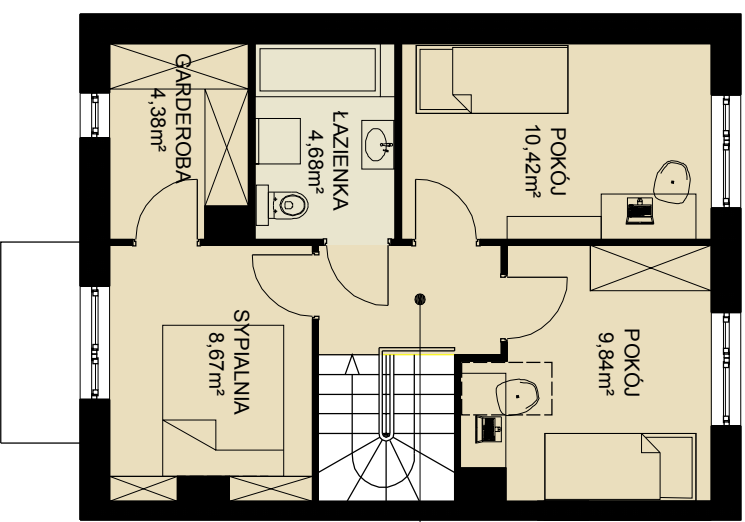

# Blizniaki w Różynach

# ecoinvest

BUDYNEK: 5A

pow. użytkowa : 88,63 m<sup>2</sup>  
pow. działki: ~ 471,0 m<sup>2</sup>

PARTER  
pow. użytkowa: 47,22 m<sup>2</sup>

PIĘTRO  
pow. użytkowa: 41,41 m<sup>2</sup>